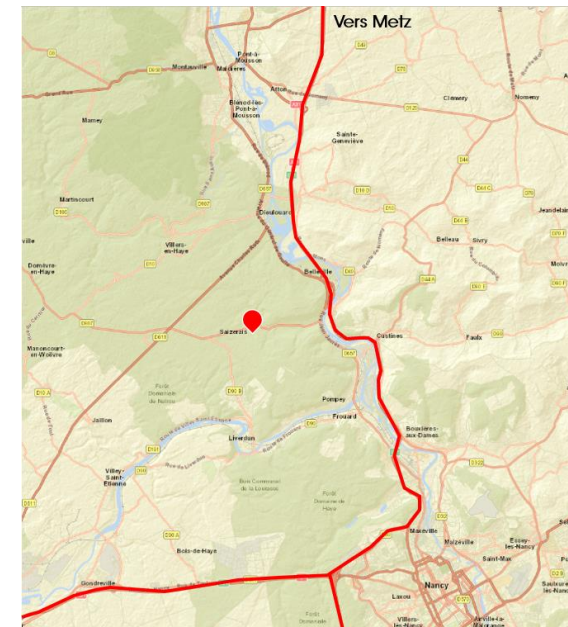

DESSERTE – ENVIRONNEMENT - ACCÈS

- A 8 minutes de l'A31
- A 30 minutes de la gare de Nancy
- A 45 minutes de la gare de Metz
- A 30 minutes de Lorraine Aéroport
- A 25 minutes de la gare TGV Lorraine

PROPRIÉTAIRE

Communauté de Communes du Bassin de Pompey

PLAN DE LOCALISATION

Adresse : Zone Artisanale Haute Epine, rue des Vergers, 54 380 SAIZERAIS

Edité le 27/02/2023

TERRAIN ESPACE ARTISANAL HAUTE EPINE

À VENDRE

SAIZERAIS (54 380)