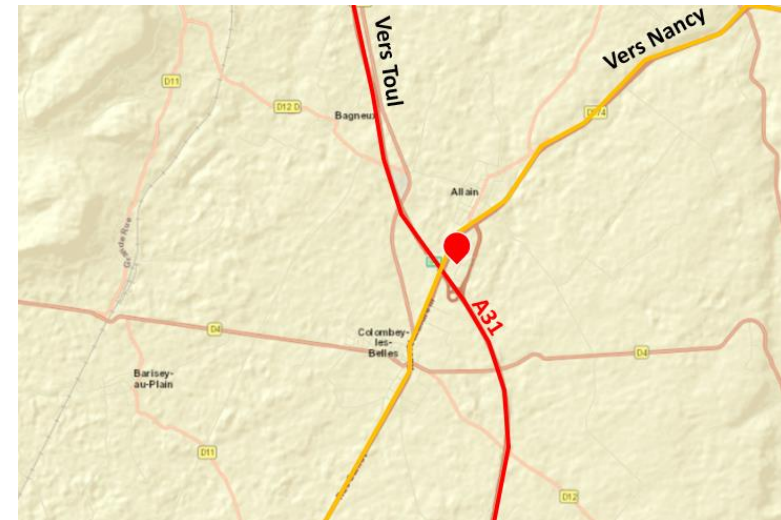

Bail :

- Convention d'occupation précaire
- Commercial 3/6/9

DISPONIBILITÉ

Nous contacter.

DESSERTE – ENVIRONNEMENT - ACCÈS

A 5 min de l'échangeur autoroutier A31 d'ALLAIN

A 5 min de Colombey-les-Belles

A 25 min de Métropole du Grand Nancy

PROPRIETAIRE

Communauté de communes Pays de Colombey et du Sud Toulais

PLAN DE LOCALISATION

Adresse : Rue Marius Millot – 54 170 ALLAIN

Edité le 05/06/2023

LOCAL ARTISANAL / PETITE INDUSTRIE

À LOUER

BATIMENT RELAIS - ALLAIN