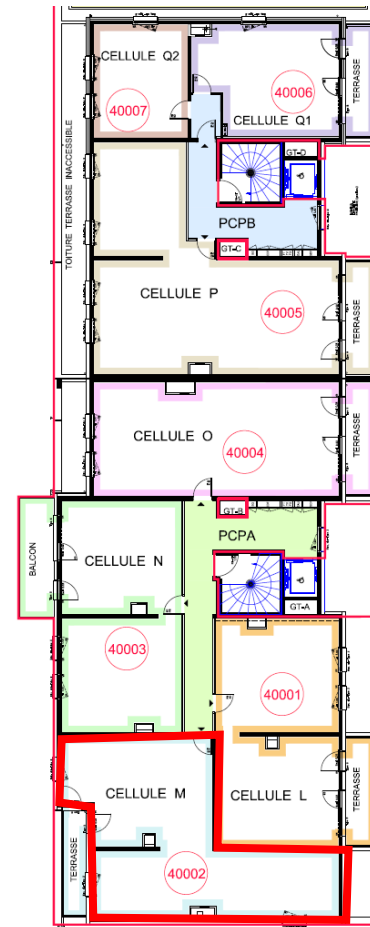

EQUIPEMENTS ET RACCORDEMENTS

- 2 parkings gratuits au pied de l'immeuble (38 et 44 places)
- Parkings souterrains privatifs cédés et/ou loués avec commerces
- **Accès Très Haut Débit** : Chambre fibre optique en attente dans le bâtiment
- Electricité et gaz disponibles

BUREAUX LA FILATURE

À LOUER/ VENDRE

CHALIGNY (54 230)

70 m²

PHOTOS ET PLANS

BUREAUX LA FILATURE

À LOUER/ VENDRE

CHALIGNY (54 230)

70 m²

PHOTOS ET PLANS

N° : []
Date : []

LORR'UP

Agence de développement économique
Nancy Sud Lorraine