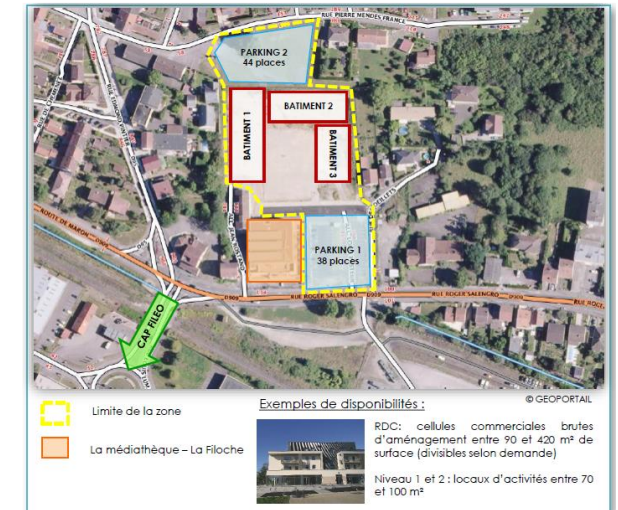

EQUIPEMENTS ET RACCORDEMENTS

- 2 parkings gratuits au pied de l'immeuble (38 et 44 places)
- Parkings souterrains privatifs cédés et/ou loués avec commerces
- **Accès Très Haut Débit** : Chambre fibre optique en attente dans le bâtiment
- Electricité et gaz disponibles