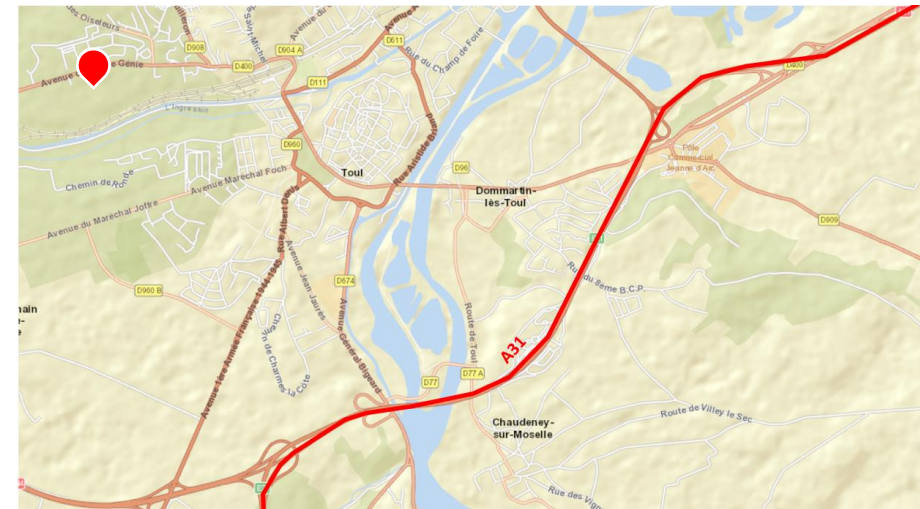

## DESSERTE – ENVIRONNEMENT - ACCÈS

- A 25 min Métropole Grand Nancy
- A 10 min accès autoroute A 31 (Metz-Dijon)
- Accès transports urbains Colibri
- Gare de Toul à 5 min
- Lorraine TGV et aéroport Metz-Nancy à 40 min

## PLAN DE LOCALISATION

Adresse : 227 rue de la Place d'Armes – 54 200 ECROUVES