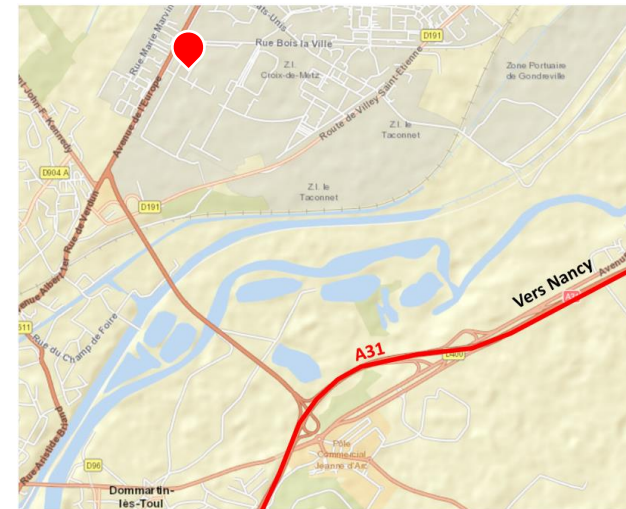

Lots disponibles de 40 à 250 m²

DESSERTE – ENVIRONNEMENT - ACCÈS

A 15 min Métropole Grand Nancy

A 5 min accès autoroute A 31 (Nancy-Dijon)

Accès transport en commun

Gare de Toul à 5 min

Lorraine TGV et aéroport Metz-Nancy à 40 min

PROPRIÉTAIRE

Communauté de communes Terres Tuloises

PLAN DE LOCALISATION

Adresse : Pôle Industriel Toul Europe – Espace K – entrée A 651
rue Guy Pernin – 54 200 TOUL et entrée B- 701 Rue Guy Pernin

Édité le 05/06/2023