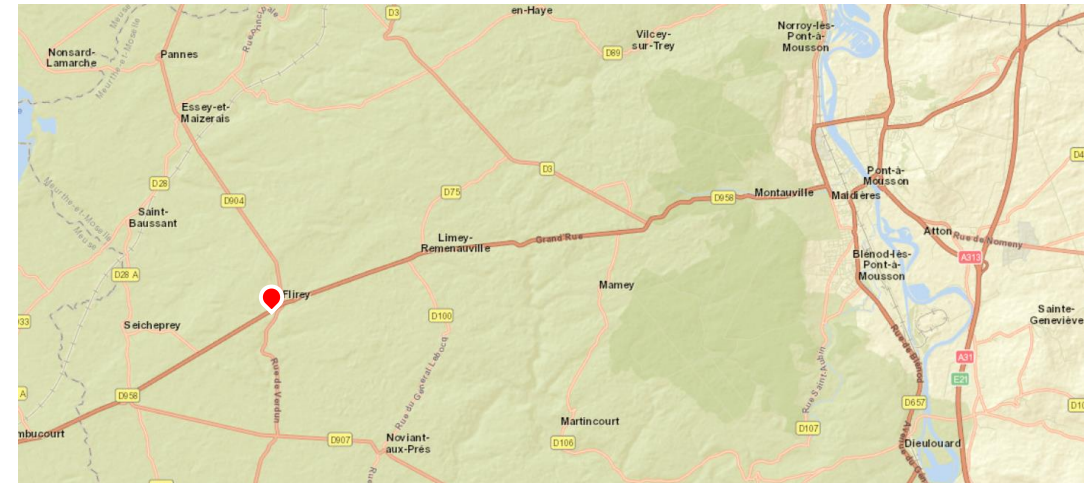

PLAN DE LOCALISATION

Adresse : 19 rue du Jury, 54 470 Flirey