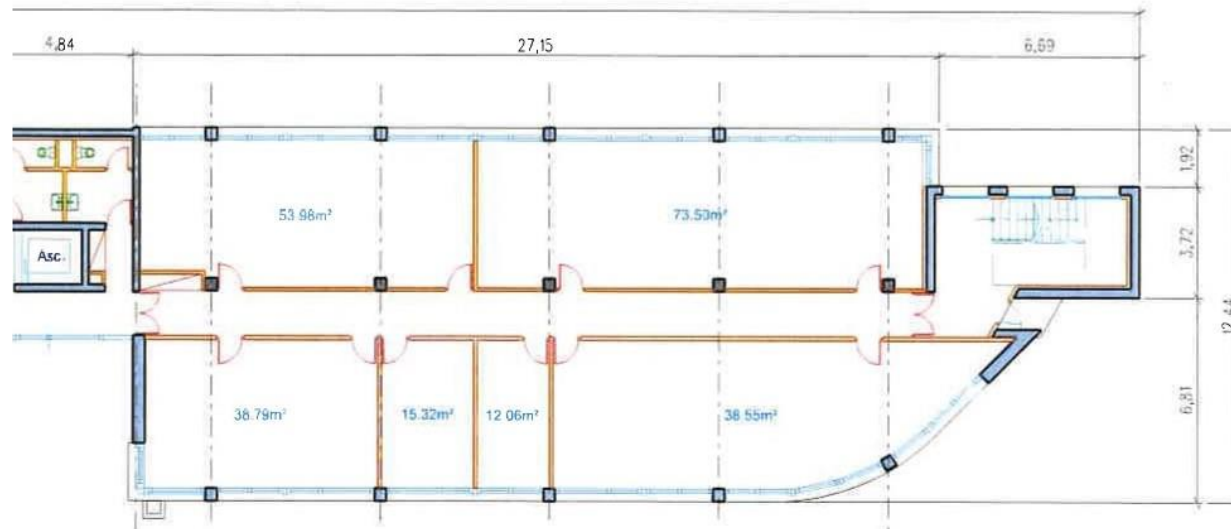

NANCY (54 000)

De 15 à 30 m²

PHOTOS ET PLANS

VUE EN PLAN 2e ÉTAGE

PÔLE D'EXCELLENCE TERRITORIAL DE LA CYBER

À LOUER

NANCY (54 000)

De 15 à 30 m²

PHOTOS ET PLANS

PÔLE D'EXCELLENCE TERRITORIAL DE LA CYBER

À LOUER

NANCY (54 000)

De 15 à 30 m²

PHOTOS ET PLANS

VUE EN PLAN REZ DE CHAUSSÉE

3