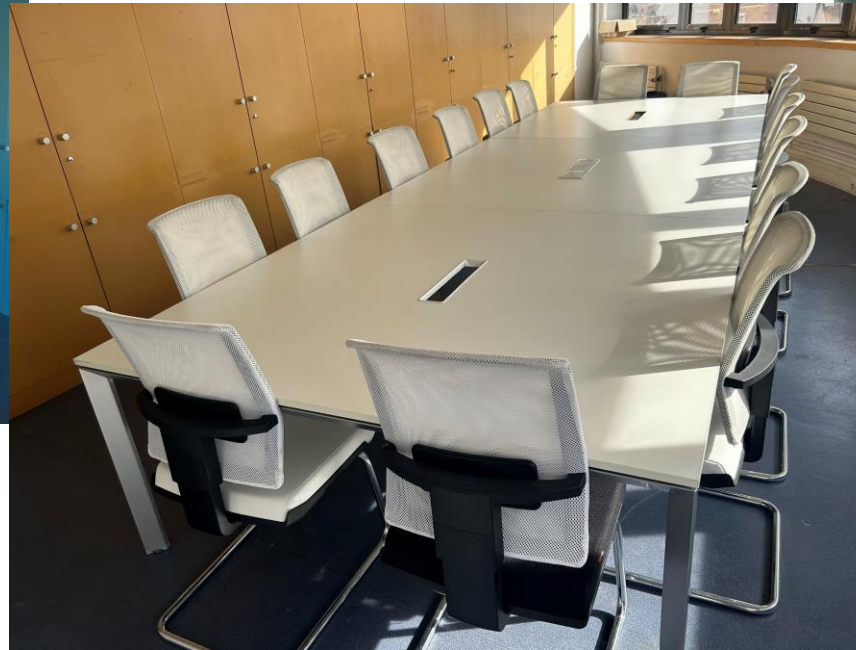

PHOTOS

RACCORDEMENTS

- Electricité/gaz : inclus dans l'offre
- Fibre optique : inclus dans l'offre

PÔLE D'EXCELLENCE TERRITORIAL DE LA CYBER

À LOUER

NANCY (54 000)

De 15 à 30 m²

PHOTOS ET PLANS

PÔLE D'EXCELLENCE TERRITORIAL DE LA CYBER

À LOUER

NANCY (54 000)

De 15 à 30 m²

PHOTOS ET PLANS

VUE EN PLAN 1er ÉTAGE

PÔLE D'EXCELLENCE TERRITORIAL DE LA CYBER

À LOUER