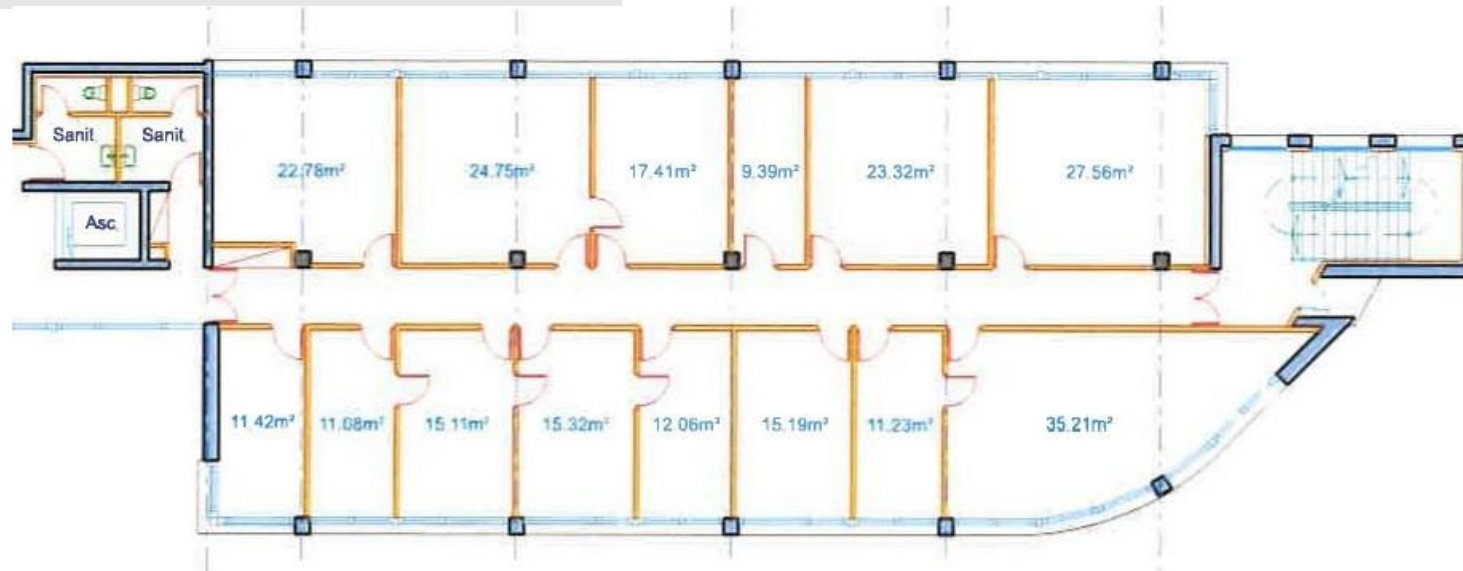

PHOTOS

RACCORDEMENTS

- Electricité/gaz : inclus dans l'offre
- Fibre optique : inclus dans l'offre

PÔLE D'EXCELLENCE TERRITORIAL DE LA CYBER

À LOUER

NANCY (54 000)

De 15 à 30 m²

PHOTOS ET PLANS

PÔLE D'EXCELLENCE TERRITORIAL DE LA CYBER

À LOUER

NANCY (54 000)

De 15 à 30 m²

PHOTOS ET PLANS

VUE EN PLAN 1er ÉTAGE

PÔLE D'EXCELLENCE TERRITORIAL DE LA CYBER

À LOUER

NANCY (54 000)

De 15 à 30 m²

PHOTOS ET PLANS

VUE EN PLAN 2e ÉTAGE

PÔLE D'EXCELLENCE TERRITORIAL DE LA CYBER

À LOUER

NANCY (54 000)

De 15 à 30 m²

PHOTOS ET PLANS

PÔLE D'EXCELLENCE TERRITORIAL DE LA CYBER

À LOUER

NANCY (54 000)

De 15 à 30 m²

PHOTOS ET PLANS

VUE EN PLAN REZ DE CHAUSSÉE

3