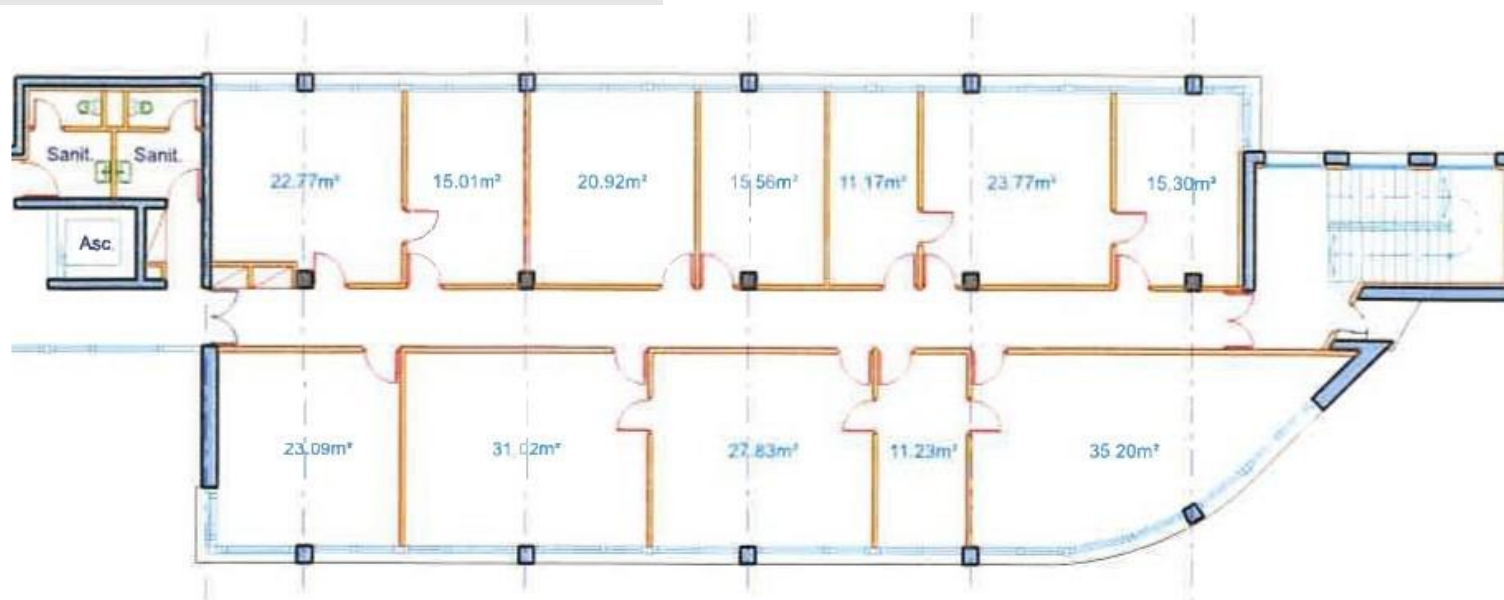

PHOTOS

RACCORDEMENTS

- Electricité/gaz : inclus dans l'offre
- Fibre optique : inclus dans l'offre

PÔLE D'EXCELLENCE TERRITORIAL DE LA CYBER

À LOUER

NANCY (54 000)

De 15 à 30 m²

PHOTOS ET PLANS

PÔLE D'EXCELLENCE TERRITORIAL DE LA CYBER

À LOUER

NANCY (54 000)

De 15 à 30 m²

PHOTOS ET PLANS

VUE EN PLAN 1er ÉTAGE

PÔLE D'EXCELLENCE TERRITORIAL DE LA CYBER

À LOUER

NANCY (54 000)

De 15 à 30 m²

PHOTOS ET PLANS

VUE EN PLAN 2e ÉTAGE

PÔLE D'EXCELLENCE TERRITORIAL DE LA CYBER

À LOUER

NANCY (54 000)

De 15 à 30 m²

PHOTOS ET PLANS

PÔLE D'EXCELLENCE TERRITORIAL DE LA CYBER

À LOUER

NANCY (54 000)

De 15 à 30 m²

PHOTOS ET PLANS

VUE EN PLAN REZ DE CHAUSSÉE

3