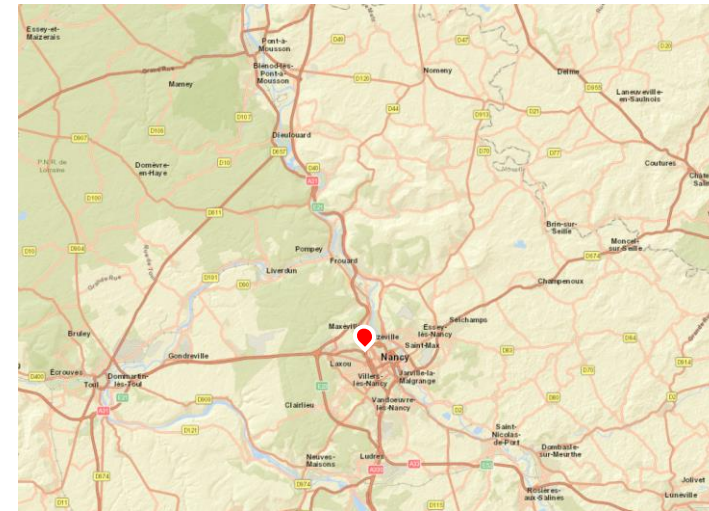

DESSERTE – ENVIRONNEMENT – ACCÈS

- A 5 min en voiture de la gare de Nancy (1h30 de Paris et de Strasbourg)
- Service de transport en commun du réseau Stan (arrêt de bus à 200 mètres)
- A 1h de Metz en voiture

PROPRIÉTAIRE

Services de l'Etat

PLAN DE LOCALISATION

Adresse : 2-4 rue d'Auxonne, 54000 Nancy

PÔLE D'EXCELLENCE TERRITORIAL DE LA CYBER

À LOUER

NANCY (54 000)

De 15 à 30 m²

A faint, light-colored map of the Lorraine region in France is visible in the background, showing various sub-regions with their names in small text. The map is centered and occupies most of the page's width.