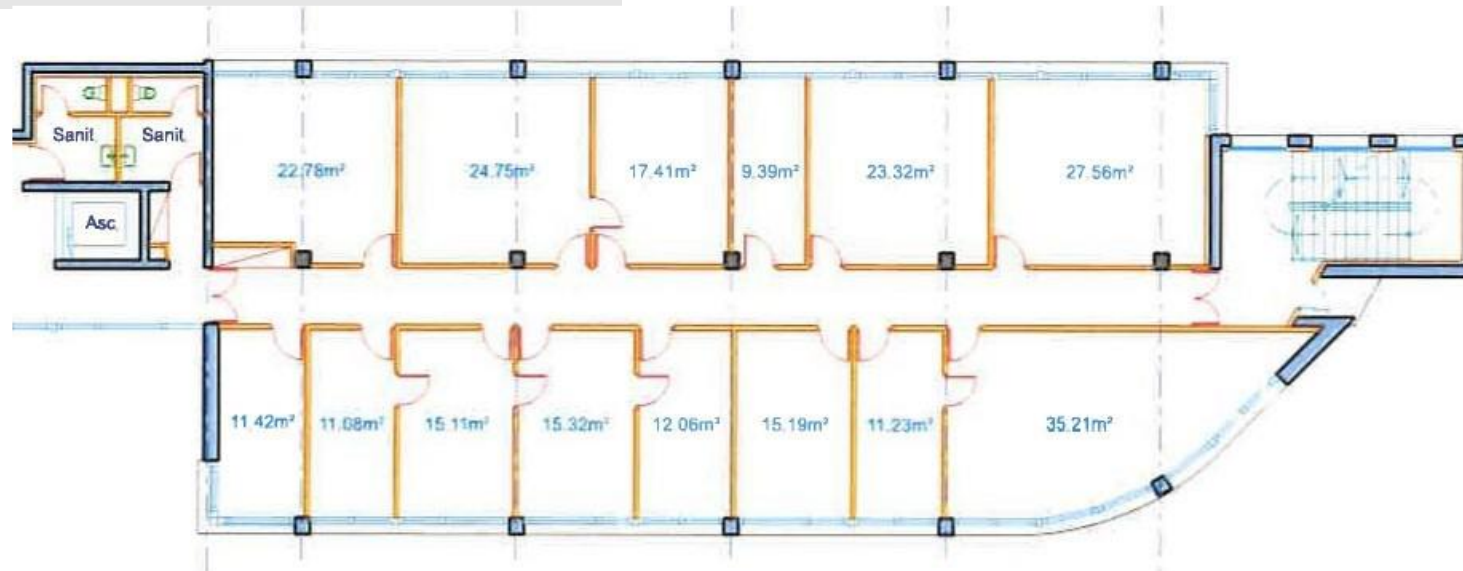

PHOTOS

RACCORDEMENTS

- Electricité/gaz : inclus dans l'offre
- Fibre optique : inclus dans l'offre

PÔLE D'EXCELLENCE TERRITORIAL DE LA CYBER

À LOUER

NANCY (54 000)

De 15 à 30 m²

PHOTOS ET PLANS

PÔLE D'EXCELLENCE TERRITORIAL DE LA CYBER

À LOUER

NANCY (54 000)

De 15 à 30 m²

PHOTOS ET PLANS

VUE EN PLAN 1er ÉTAGE

PÔLE D'EXCELLENCE TERRITORIAL DE LA CYBER

À LOUER

NANCY (54 000)

De 15 à 30 m²

PHOTOS ET PLANS

VUE EN PLAN 2^e ÉTAGE

PÔLE D'EXCELLENCE TERRITORIAL DE LA CYBER

À LOUER

NANCY (54 000)

De 15 à 30 m²

PHOTOS ET PLANS

PÔLE D'EXCELLENCE TERRITORIAL DE LA CYBER

À LOUER

NANCY (54 000)

De 15 à 30 m²

PHOTOS ET PLANS

VUE EN PLAN REZ DE CHAUSSEE

3