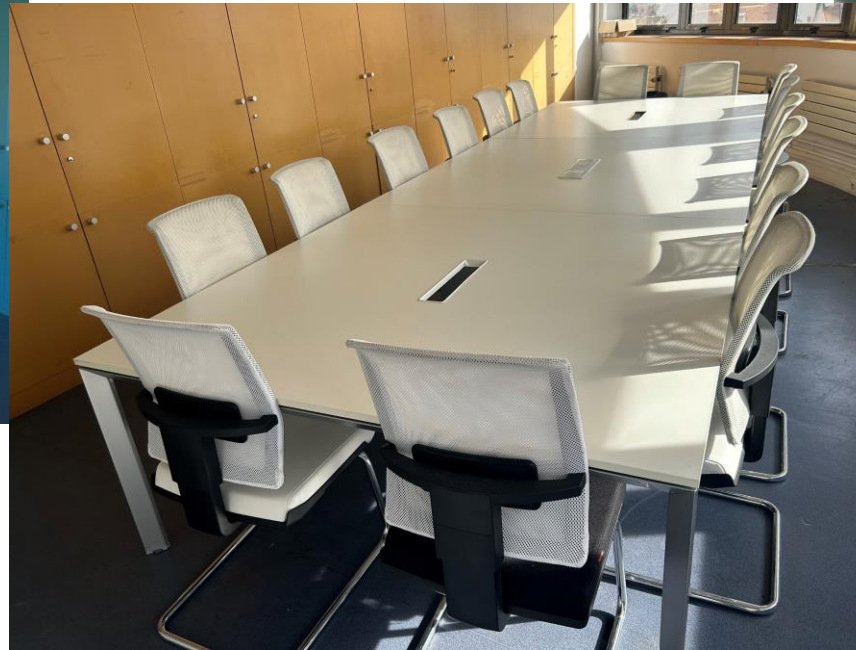

PHOTOS

RACCORDEMENTS

- Electricité/gaz : inclus dans l'offre
- Fibre optique : inclus dans l'offre

PÔLE D'EXCELLENCE TERRITORIAL DE LA CYBER

À LOUER

NANCY (54 000)

De 15 à 30 m²

PHOTOS ET PLANS

PÔLE D'EXCELLENCE TERRITORIAL DE LA CYBER

À LOUER

NANCY (54 000)

De 15 à 30 m²

PHOTOS ET PLANS

VUE EN PLAN 1er ÉTAGE

PÔLE D'EXCELLENCE TERRITORIAL DE LA CYBER

À LOUER