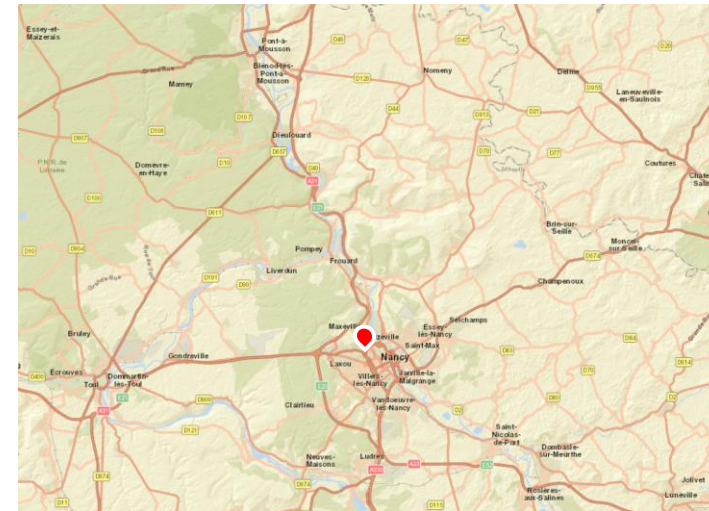

DESSERTE – ENVIRONNEMENT – ACCÈS

- A 5 min en voiture de la gare de Nancy (1h30 de Paris et de Strasbourg)
- Service de transport en commun du réseau Stan (arrêt de bus à 200 mètres)
- A 1h de Metz en voiture

PROPRIÉTAIRE

Services de l'Etat

PLAN DE LOCALISATION

Adresse : 2-4 rue d'Auxonne, 54000 Nancy

PÔLE D'EXCELLENCE TERRITORIAL DE LA CYBER

À LOUER

NANCY (54 000)

De 15 à 30 m²

A faint, light-colored map of the Lorraine region in France is visible in the background, showing various sub-regions such as 'MAD ET MOSELLE', 'BASSIN DE PONT-À-MOUSSON', 'SEILLE ET GRAND COURONNE', 'MÉTROPOLE DU GRAND NANCY', 'MOSELLE ET MADON', 'SELE ET VERMOIS', 'LUNÉVILLE À BACCARAT', 'VEZOUZE EN PIÉMONT', 'MEURTHE-MOSELLE', 'SANTOIS', 'MORTAGNE-MOSELLE', 'COLOMBEY ET SUD TOULOIS', and 'TERRES TOULOUSAINES'.