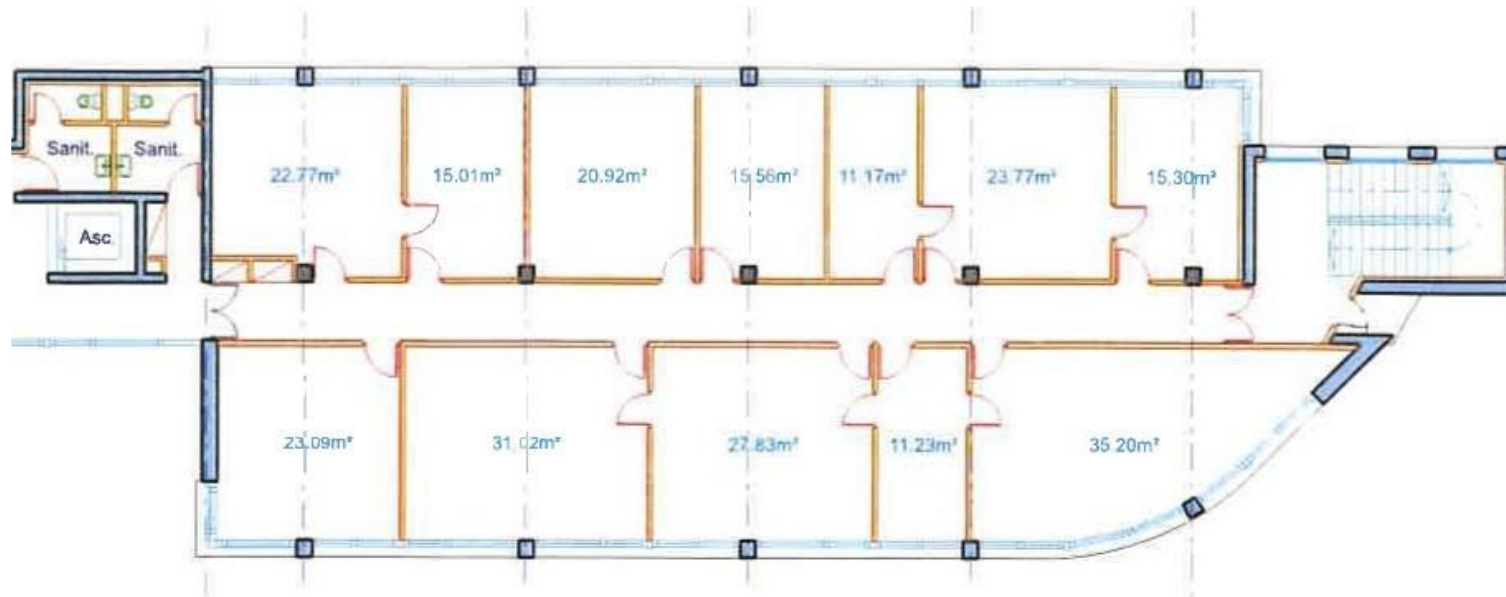

PHOTOS

RACCORDEMENTS

- Electricité/gaz : inclus dans l'offre
- Fibre optique : inclus dans l'offre

PÔLE D'EXCELLENCE TERRITORIAL DE LA CYBER

À LOUER

NANCY (54 000)

De 15 à 30 m²

PHOTOS ET PLANS

PÔLE D'EXCELLENCE TERRITORIAL DE LA CYBER

À LOUER

NANCY (54 000)

De 15 à 30 m²

PHOTOS ET PLANS

VUE EN PLAN 1er ÉTAGE

PÔLE D'EXCELLENCE TERRITORIAL DE LA CYBER

À LOUER

NANCY (54 000)

De 15 à 30 m²

PHOTOS ET PLANS

VUE EN PLAN 2^e ÉTAGE

PÔLE D'EXCELLENCE TERRITORIAL DE LA CYBER

À LOUER

NANCY (54 000)

De 15 à 30 m²

PHOTOS ET PLANS

PÔLE D'EXCELLENCE TERRITORIAL DE LA CYBER

À LOUER

NANCY (54 000)

De 15 à 30 m²

PHOTOS ET PLANS

VUE EN PLAN REZ DE CHAUSSEE

3