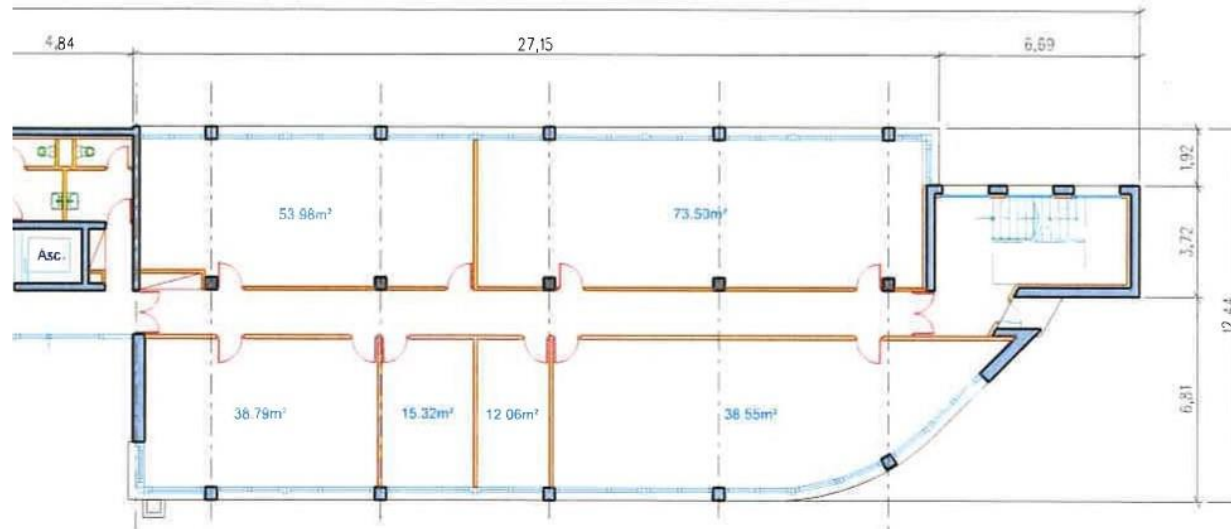

NANCY (54 000)

De 15 à 30 m²

PHOTOS ET PLANS

VUE EN PLAN 2^e ÉTAGE

PÔLE D'EXCELLENCE TERRITORIAL DE LA CYBER

À LOUER

NANCY (54 000)

De 15 à 30 m²

PHOTOS ET PLANS

PÔLE D'EXCELLENCE TERRITORIAL DE LA CYBER

À LOUER

NANCY (54 000)

De 15 à 30 m²

PHOTOS ET PLANS

VUE EN PLAN REZ DE CHAUSSEE

3