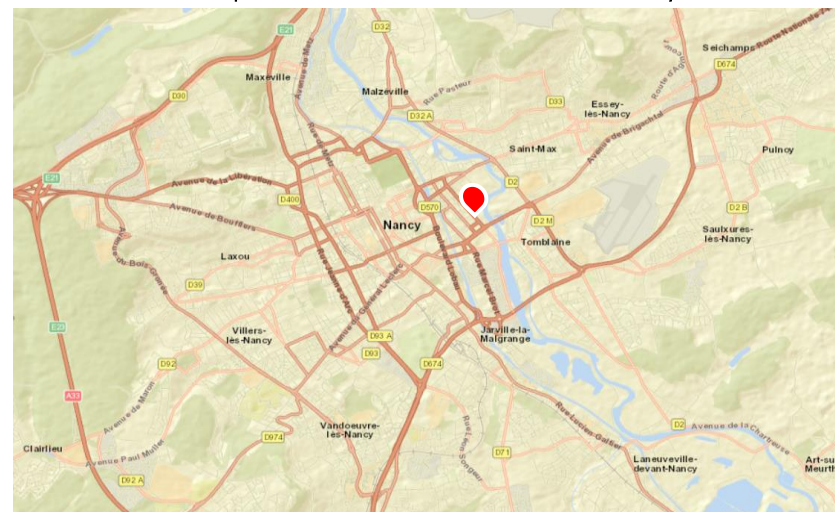

PLAN DE LOCALISATION

Adresse : 5 rue Jacques Villermaux, 54000 Nancy